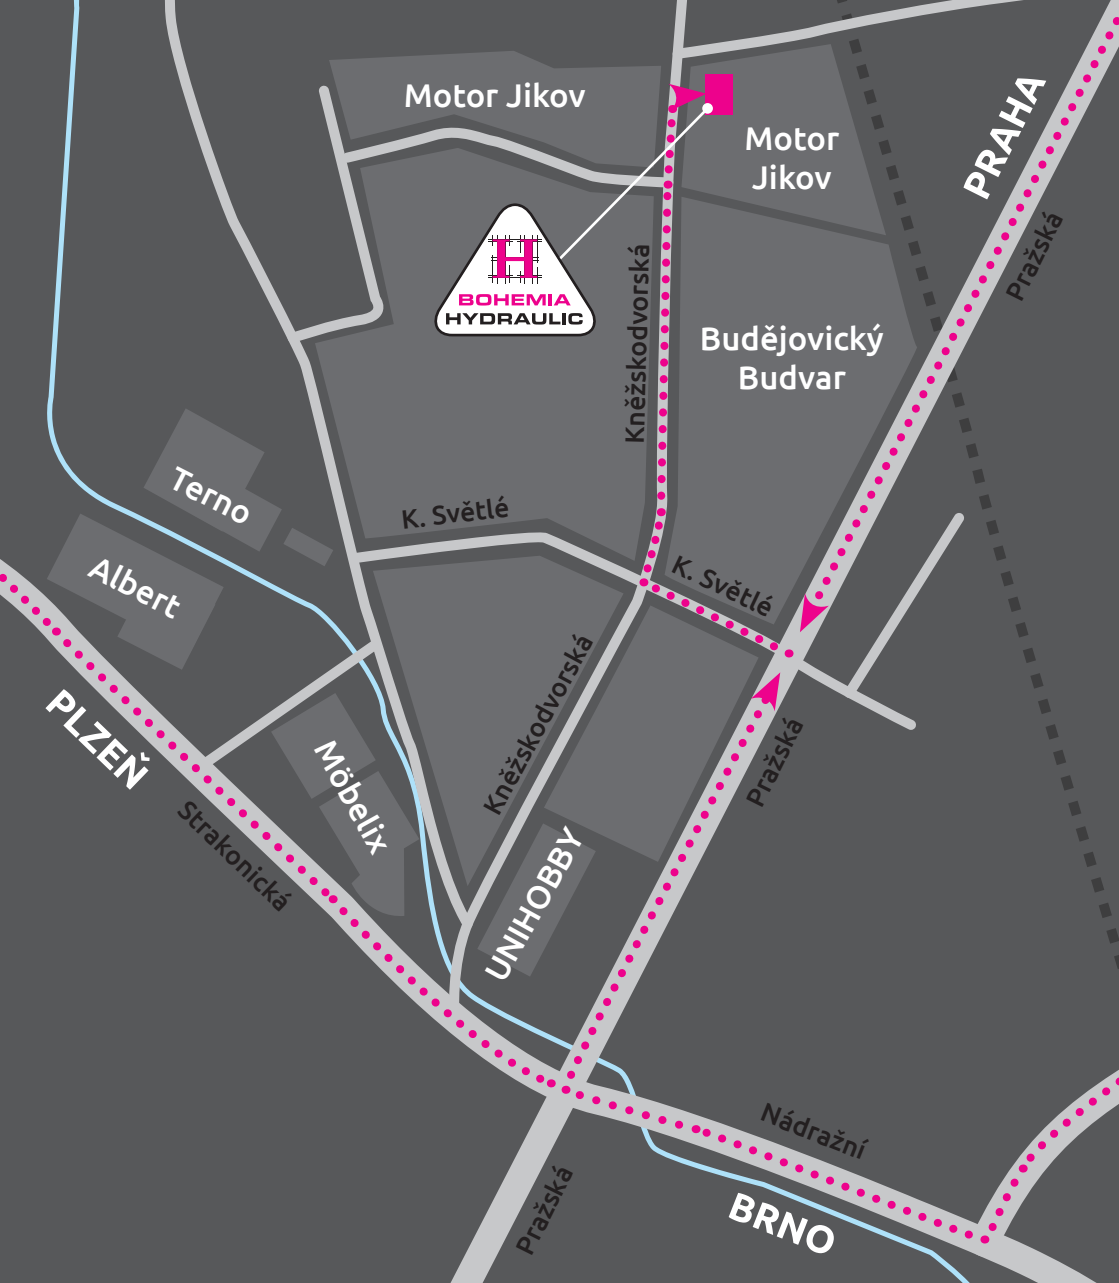

Bohemia Hydraulic a. s.

Kněžskodvorská 2277/26

370 01 České Budějovice

Tel.: +420 389 016 339

Mobil: +420 724 203 735

+420 724 763 423

Otevírací doba

Po - Čt 7 – 16 hod.

Pá 7 – 14 hod.